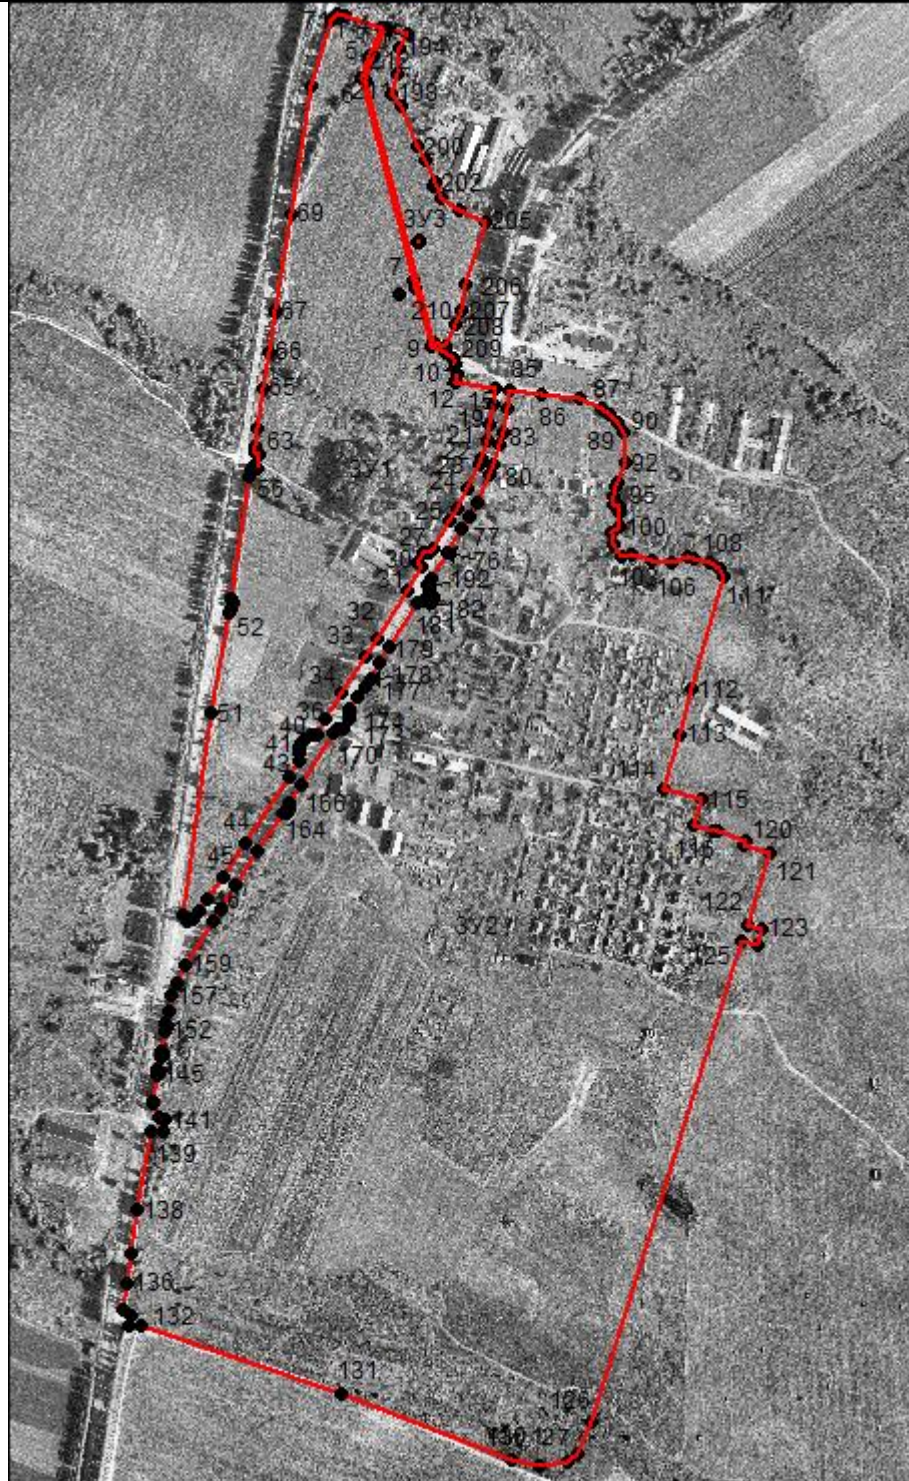

ОПИСАНИЕ МЕСТОПОЛОЖЕНИЯ ГРАНИЦ

Ярославская область, Ярославский район, Заволжское с/п. д. Григорьевское

(наименование объекта местоположение границ, которого описано (далее - объект))

Раздел 1

Сведения об объекте		
№ п/п	Характеристики объекта	Описание характеристик
1	2	3
1	Местоположение объекта	<i>Российская Федерация, Ярославская область, р-н Ярославский, с/п Заволжское, д Григорьевское</i>
2	Площадь объекта ± величина погрешности определения площади ($P \pm \Delta P$)	<i>1132827кв.м. ± 555кв.м.</i>
3	Иные характеристики объекта	-

Раздел 4

План границ объекта

Масштаб 1:10000

Условные обозначения

• 1	Характерная точка контура, сведения о которой позволяют однозначно определить ее на местности
—	вновь образованная часть контура, сведения о которой достаточны для определения ее местоположения