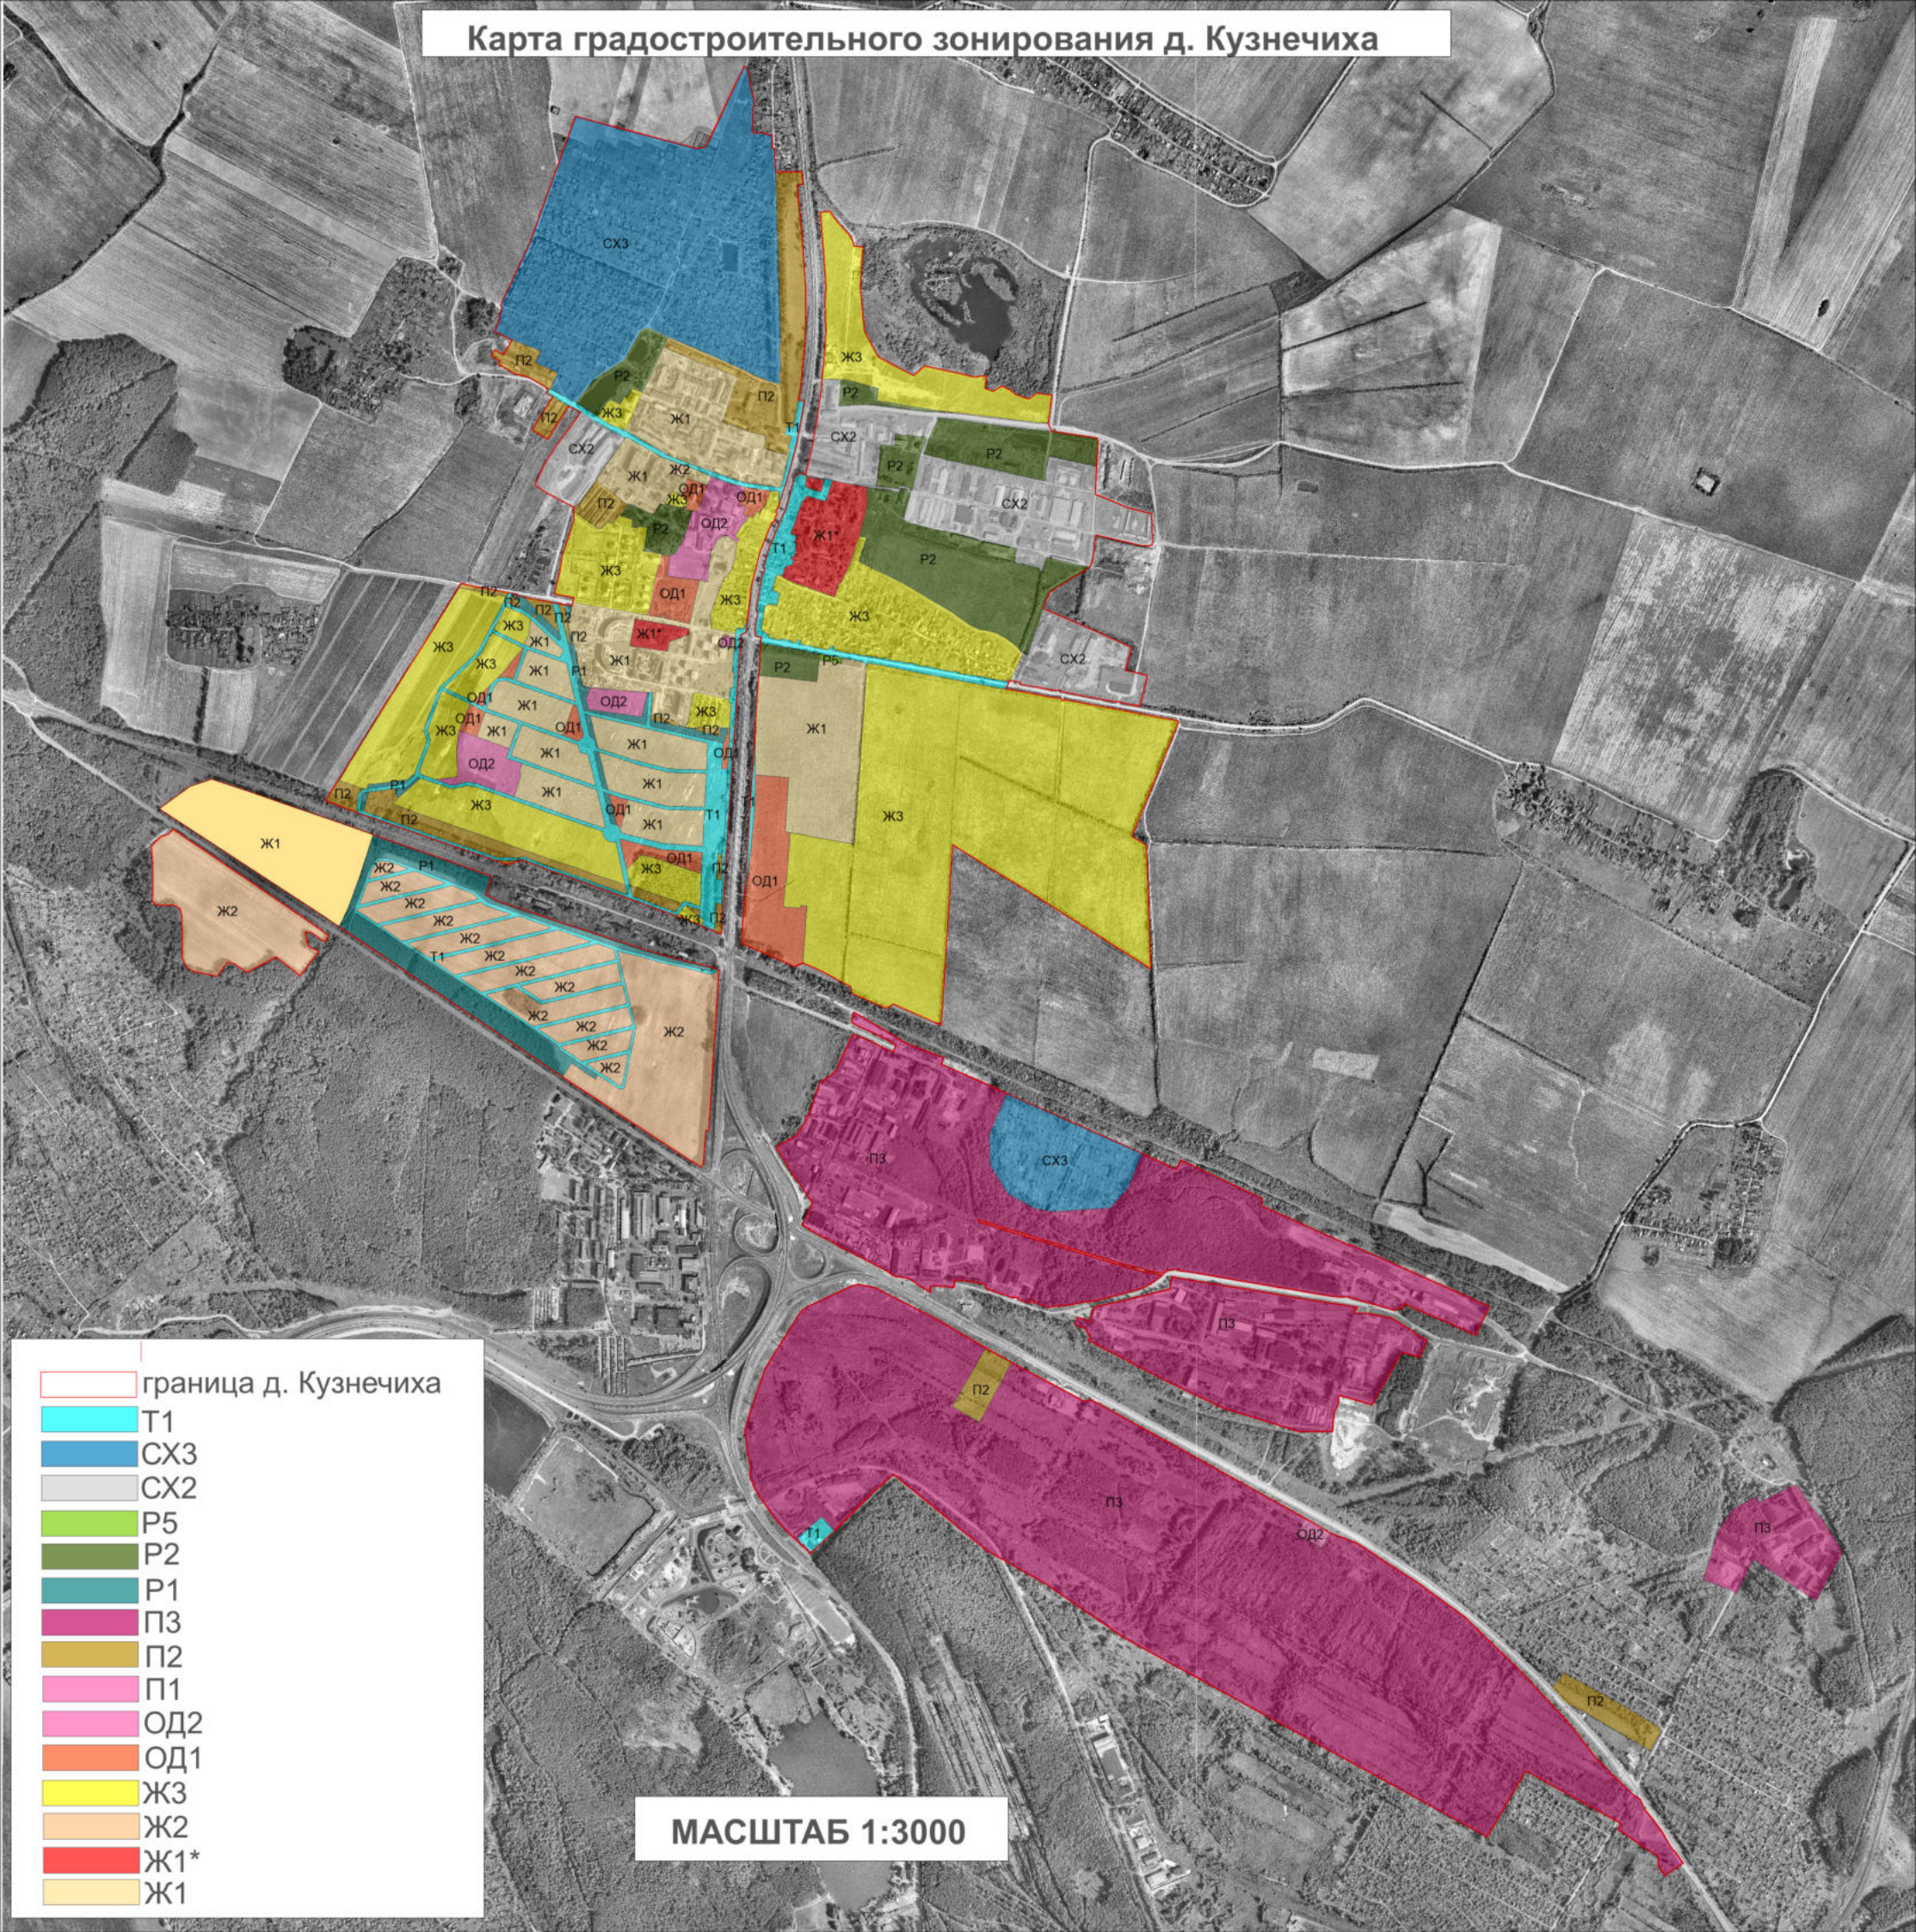

Карта градостроительного зонирования д. Кузнечиха

— граница д. Кузнечиха

- Т1
- СХ3
- СХ2
- Р5
- Р2
- Р1
- П3
- П2
- П1
- ОД2
- ОД1
- Ж3
- Ж2
- Ж1*
- Ж1

МАСШТАБ 1:3000